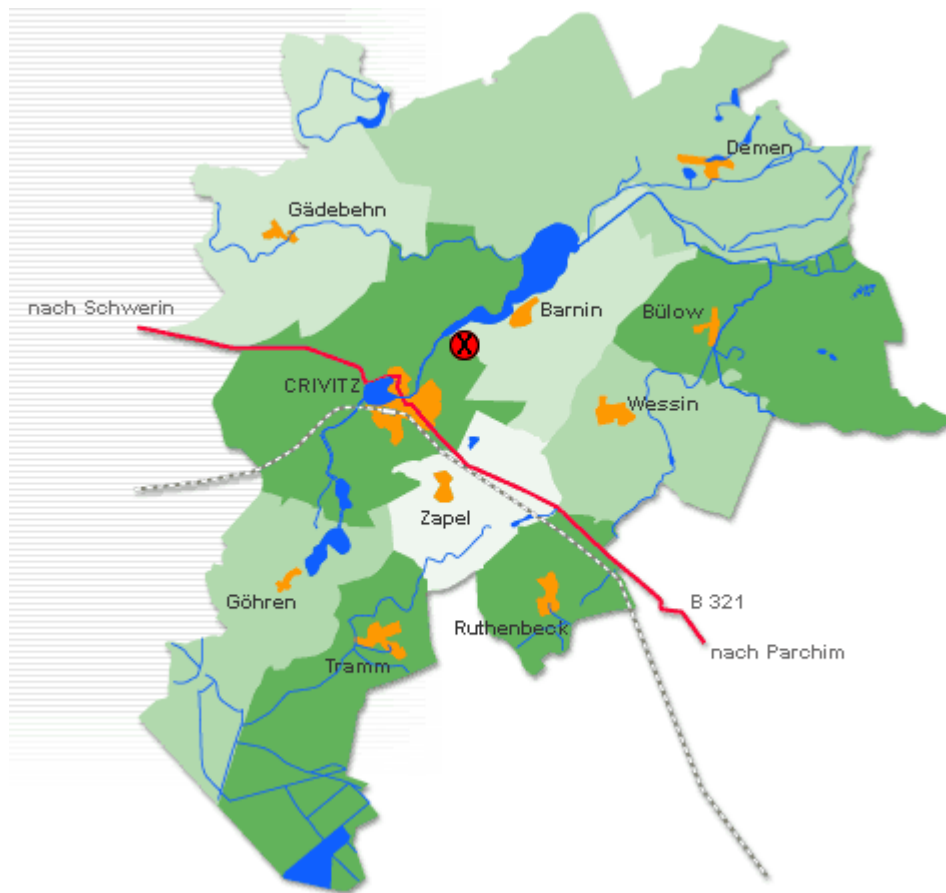

Wo befindet sich das Objekt?

Zufahrt: Aus Crivitz Richtung Barnin fahren und nach Beginn der asphaltierten Straße am Waldrand nach links abbiegen. Dem Feldweg folgen und bei der ersten Möglichkeit rechts abbiegen. Dann bis zum Ende durchfahren (auch den Berg herunter). Beim letzten Bungalow haben Sie Ihr Ziel erreicht.